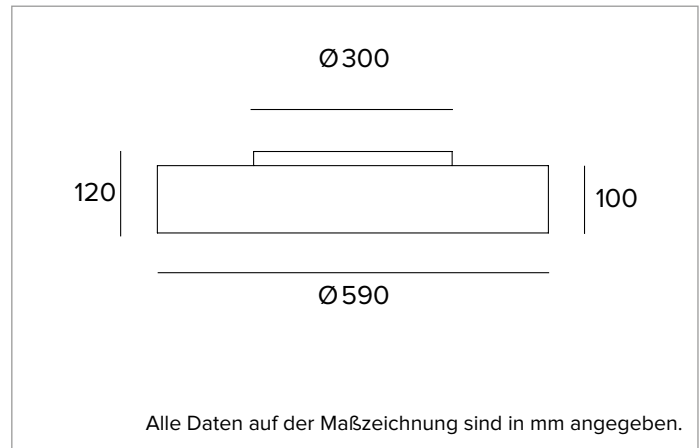

1T6138DA90 | THREESIXTY

Runde LED-Leuchte für die Installation an der Decke, als Pendelleuchte, als Einbau- oder Halbeinbauleuchte und als Wandleuchte

		3000K	H(m)	D(m)	Emax(lx)
		Ra90		114°	
		Fixture Power	57W	1	3.09
		Source Flux	6380lm	2	6.17
		Fixture Flux	3862lm	3	9.26
		Efficacy	68lm/W	4	12.35
TS1481	I _{max} =210cd/klm	I _{max}	1338cd	5	15.43